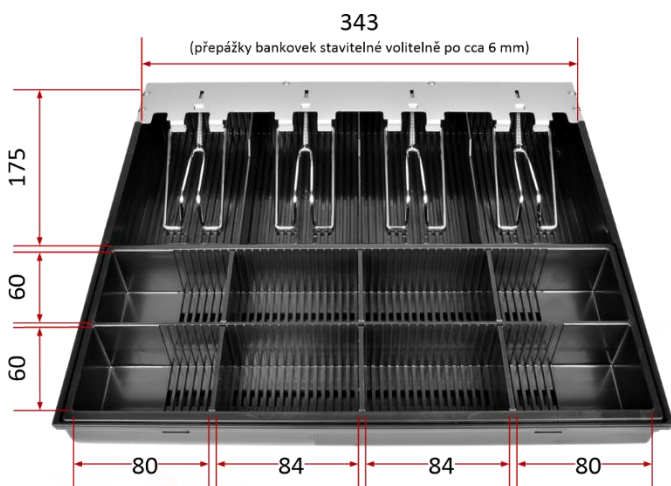

s předním otvíráním a volitelným rozhraním

Virtuos C420D – celokovová zásuvka, černá

Virtuos C430D – celokovová s nerezovým čelem, černá

Detail konektoru univerzálního rozhraní Virtuos® RJ50-10p10c umístěného na zadní části zásuvek

> Základní parametry

Pořadač:	4x pro bankovky (nastavitelné přihrádky) 8x pro mince (nastavitelné přihrádky)
Barva :	černá
Držáky bankovek:	kovové
Rozhraní:	konektor RJ50-10p10c
Elektronika otvírání:	solenoid 9 - 24V – 1A
Detekce zavření:	microswitch – zavřeno = sepnuto
Zámek zásuvky:	třípolohový – otevřeno, odemčeno, zamčeno
Zámek krytu:	dvoupolohový – otevřeno, zamčeno
Prům. doba poruchy:	MTBF 1 000 000 cyklů
Rozměry/hmotnost:	420 (Š) x 100* (V) x 440 (H) mm/7,2 kg
Balení – karton:	465 (Š) x 145 (V) x 500 (H) mm/8,1 kg

*měřeno bez gumových nožiček vysokých 10 mm

Virtuos C420D

kovové držáky bankovek

Virtuos C430D

Příslušenství + rozměry

Díky stejné konstrukci používají oba typy pokladních zásuvek **C420D** i **C430D** zcela stejné pořadače!

Plastový pořadač na peníze, kovové držáky bankovek

Volitelná varianta – EURO pořadač s přihrádkami

Vnější rozměry zásuvky

Kryt se zámkem a klíčky pro pořadač bankovek

Objednací kódy**

EKN0115	Pokladní zásuvka C420D – s kabelem, kovové držáky bankovek, 9-24V, černá
EKN0116	Pokladní zásuvka C430D - s kabelem, kovové držáky bankovek, nerez panel, 9-24V, černá
EKN9034	Pořadač na peníze pro pokladní zásuvky C420D/C430D, kovové držáky
EKN9035	EURO pořadač na peníze pro pokladní zásuvky C420D/C430D, přihrádky na bankovky
EKN9036	Uzamykatelný kovový kryt pro pokladní zásuvky C420D/C430D