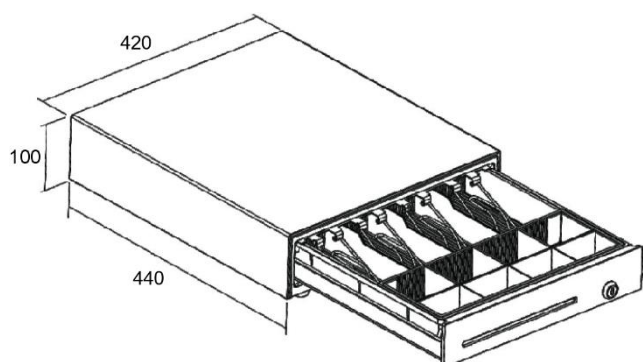

> Základní parametry

Pořadač:	4x pro bankovky (nastavitelné přihrádky) 8x pro mince (nastavitelné přihrádky)
Barva :	černá
Držáky bankovek:	kovové
Rozhraní:	konektor RJ50-10p10c
Elektronika otvírání:	solenoid 9 - 24V – 1A
Detekce zavření:	microswitch – zavřeno = sepnuto
Zámek zásuvky:	třípolohový – otevřeno, odemčeno, zamčeno
Zámek krytu:	dvoupolohový – otevřeno, zamčeno
Prům. doba poruchy:	MTBF 1 000 000 cyklů
Rozměry/hmotnost:	420 (Š) x 100* (V) x 440 (H) mm/7,2 kg
Balení – karton:	465 (Š) x 145 (V) x 500 (H) mm/8,1 kg

*měřeno bez gumových nožiček vysokých 10 mm

Virtuos C420D

kovové držáky bankovek

Virtuos C430D

Příslušenství + rozměry

Díky stejné konstrukci používají oba typy pokladních zásuvek **C420D** i **C430D** zcela stejné pořadače!

Plastový pořadač na peníze, kovové držáky bankovek

Volitelná varianta – EURO pořadač s přihrádkami

Vnější rozměry zásuvky

Kryt se zámkem a klíčky pro pořadač bankovek

Objednací kódy**

EKN0115	Pokladní zásuvka C420D – s kabelem, kovové držáky bankovek, 9-24V, černá
EKN0116	Pokladní zásuvka C430D - s kabelem, kovové držáky bankovek, nerez panel, 9-24V, černá
EKN9034	Pořadač na peníze pro pokladní zásuvky C420D/C430D, kovové držáky
EKN9035	EURO pořadač na peníze pro pokladní zásuvky C420D/C430D, přihrádky na bankovky
EKN9036	Uzamykatelný kovový kryt pro pokladní zásuvky C420D/C430D