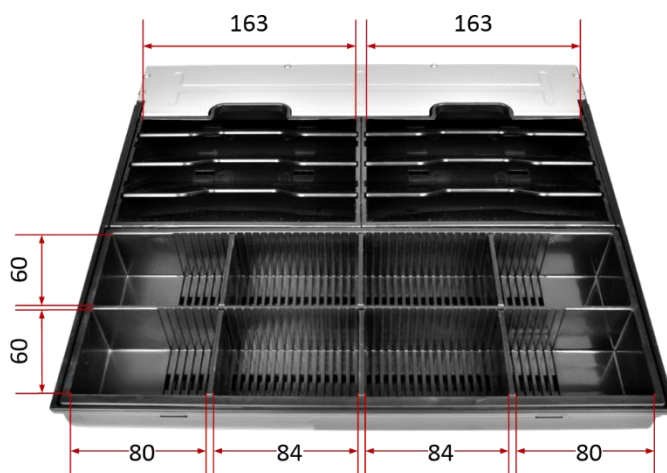

s předním otvíráním a volitelným rozhraním

Virtuos C420D – celokovová zásuvka, černá

Virtuos C430D – celokovová s nerezovým čelem, černá

Detail konektoru univerzálního rozhraní Virtuos® RJ50-10p10c umístěného na zadní části zásuvek

*měřeno bez gumových nožiček vysokých 10 mm

Virtuos C420D

kovové držáky bankovek

Virtuos C430D

Příslušenství + rozměry

Díky stejné konstrukci používají oba typy pokladních zásuvek **C420D** i **C430D** zcela stejné pořadače!

Plastový pořadač na peníze, kovové držáky bankovek

Volitelná varianta – EURO pořadač s přihrádkami

Vnější rozměry zásuvky

Kryt se zámkem a klíčky pro pořadač bankovek

Objednací kódy**

EKN0115	Pokladní zásuvka C420D – s kabelem, kovové držáky bankovek, 9-24V, černá
EKN0116	Pokladní zásuvka C430D - s kabelem, kovové držáky bankovek, nerez panel, 9-24V, černá
EKN9034	Pořadač na peníze pro pokladní zásuvky C420D/C430D, kovové držáky
EKN9035	EURO pořadač na peníze pro pokladní zásuvky C420D/C430D, přihrádky na bankovky
EKN9036	Uzamykatelný kovový kryt pro pokladní zásuvky C420D/C430D